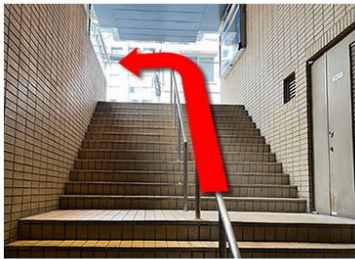

## 当法人までの道順

東京メトロ 日比谷線 神谷町駅から当法人までの道順です。

① 霞が関寄り改札口を出ます。  
 霞が関寄りの改札（虎ノ門方面改札）を出て右に進みます。

② 出口3方面の階段を上ります。  
 改札右手の出口3方面階段を直進し「虎ノ門40MTビル」地下商店街に入ります。

③ 地下商店街を直進します。  
 「虎ノ門40MTビル」商店街を直進し突当たり出口右手の階段を上ります。

④ 階段を上がり左に進みます。  
 突当たり右手の階段を上り出口を左に進みます。