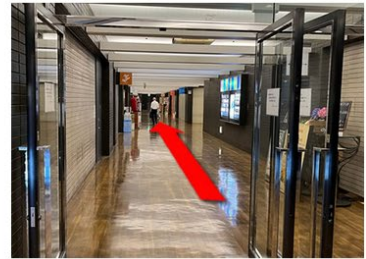

## 当法人までの道順

東京メトロ 日比谷線 神谷町駅から当法人までの道順です。

① 霞が関寄り改札口を出ます。  
 霞が関寄りの改札（虎ノ門方面改札）を出て右に進みます。

② 出口3方面の階段を上ります。  
 改札右手の出口3方面階段を直進し「虎ノ門40MTビル」地下商店街に入ります。

③ 地下商店街を直進します。  
 「虎ノ門40MTビル」商店街を直進し突当たり出口右手の階段を上ります。

④ 階段を上がり左に進みます。  
 突当たり右手の階段を上り出口を左に進みます。